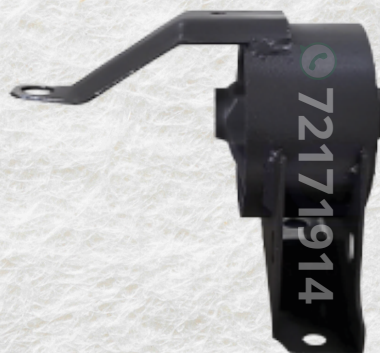

CATÁ 20 LOGO 25

Todo lo que necesitas en un solo lugar

SOPORTES

CALIDAD, DUREZA Y GARANTIA

YOITOKI
TOP COMPETITON

YOITOKI
SOPORTE
MOTOR TOY.
1C/AE/CE
88/92

CODIGO:
124474

YOITOKI
SOPORTE DE
MOTOR 5A

CODIGO:
124477

YOITOKI
SOPORTE DE
MOTOR EN
"R" TOY.
COROLLA 92

CODIGO:
124479

YOITOKI
SOPORTE IPSU
ARAÑA

CODIGO:
124486

YOITOKI
TOYOTA
COASTER

CODIGO:
124491

YOITOKI
TOYOTA 5A L

CODIGO:
124496

YOITOKI
TOYOTA
IPSUM

CODIGO:
124481

YOITOKI
TOYOTA
CAMRY
5S/3A/4A91
3 PERNOS

CODIGO:
124478

SOPORTES

CALIDAD, DUREZA Y GARANTIA

YOITOKI
TOP COMPETITON

YOITOKI
TOYOTA
CALDINA
RAV4 3
PERNOS

CODIGO:
124487

YOITOKI
TOYOTA
STARLET
3 PERNOS

CODIGO:
124497

YOITOKI
TRASERO
TOYOTA
COROLLA
90/92
R/L

CODIGO:
124498/99

YOITOKI
SOPORTE DE
AMORTI.
TOYOTA AE90

CODIGO:
124473